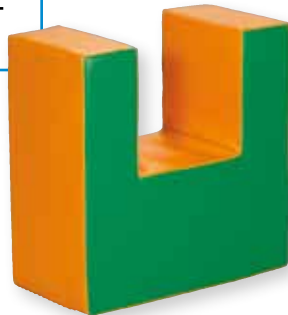

NV4521004 46,00 €

**Základňa štvorec**  
Rozmer: 530 x v60 x d60 cm.

NV4521045 23,50 €

**Polvalec dlhý**  
Rozmer: Ø15 x 530 x d120 cm.

**1. Valec dlhý**

Rozmer: Ø 30 x 120 cm.

 NV4521002 49,00 €
**2. Valec stredný**