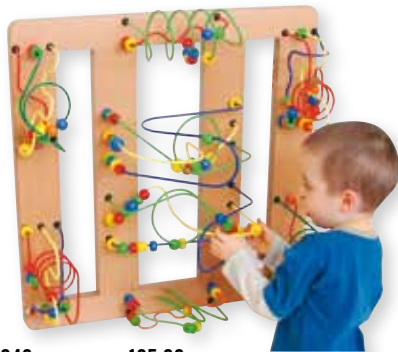

Drôtený labyrint nástenný

Rozmer: 68 x 68 x 31,5 cm.

JA1010127

Čarovný magnetický stôl

Táto obzvlášť zaujímavá hra s malými myškami hľadajúcimi kúsky syra je vytvorená pre 4 hráčov. Každý z nich si vyberie jednu myšku rôznej farby a pomocou magnetického pera zhodnej farby sa snaží získať čo najviac kúskov syra a odniesť si ich do svojej komôrky. Dosah šnúrok, na ktorých sú upevnené perá je obmedzený iba na určitú časť stola. Pohyb, ktorý nám vzniká na stole pôsobením magnetických síl si vyžaduje od hráčov najmä udržanie koncentrácie a trpezlivosti, ale nič im nebráni, aby využili túto hru len pre svoju zábavu.

Čarovný magnetický stôl podporuje a zlepšuje u detí najmä motorické schopnosti, rozlišovanie farieb, vizuálnu predstavivosť a vnímanie, koordináciu pohybov, koncentráciu a trpezlivosť. Vyrobený je z bukového dreva vysokého 66 cm s doskou o rozmeroch 76 x 76 cm a hracou plochou 58 x 58 cm pokrytou priesvitným odolným plexisklom. Približná váha je 18 kg a okrem stola obsahuje aj 4 magnetické perá, 4 myšky (červená, žltá, zelená a modrá) a 16 žltých drevených trojuholníčkov. Myšky sa pohybujú pomocou magnetických pier priložených zospodu stola tak, aby posúvali pred sebou drevené trojuholníky až do svojej cieľovej zóny.

280,00 €