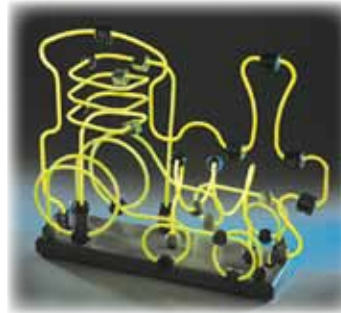

Vrecko hmotnosti

8 dielny set látkou pokrytých penových kociek s motívmi zvierat s rôznou hmotnosťou. Zdvihni každú z nich a vytvor dvojice s rovnakou hmotnosťou. Porovnaj spodné strany kociek, na ktorých sú zvieratka, aby si zistil, či si vytvoril správne dvojice. Rozmer kociek: 8 x 8 x 8 cm.