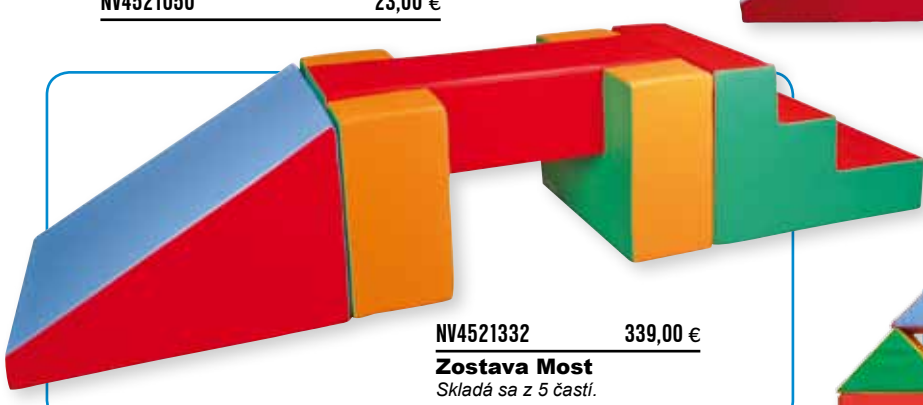

 NV4521332 339,00 €
**Zostava Most**  
 Skladá sa z 5 častí.

**VÝPREDAJ**

 NV4521120 299,00 €
**Skladacia debna**

 S možnosťou nastavenia rôznej výšky pre každú vekovú skupinu. Má rôzne možnosti využitia - na preskok, ako prekážková dráha a jednotlivé diely môžu tiež poslúžiť aj ako sedadlá pre deti.  
 Rozmer: 90 x 120 x 90 cm.