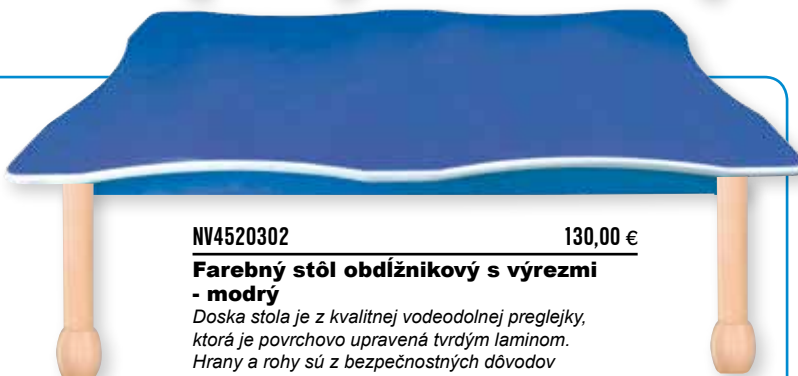

Nohy sú z masívu

NV4520302 130,00 €

Farebný stôl obdĺžnikový s výrezmi
- modrý

Doska stola je z kvalitnej vodeodolnej preglejky, ktorá je povrchovo upravená tvrdým laminom. Hrany a rohy sú z bezpečnostných dôvodov zaoblené. Nohy stolov sú z masívu. Súčasťou stolov sú aj štyri nadstavce na každej nohe stola, pomocou ktorých môžete nastavovať výšku stolov od 40 cm až po 58 cm. Rozmer: 125 x 80 cm.

Nastaviteľná výška stolov podľa veku detí.

VÝPREDAJ