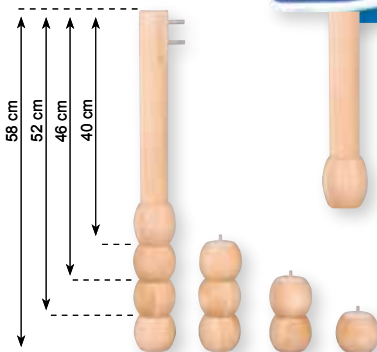

Nohy sú z masívu

NV4520302 130,00 €

Farebný stôl obdĺžnikový s výrezmi
- modrý

Doska stola je z kvalitnej vodeodolnej preglejky, ktorá je povrchovo upravená tvrdým laminom. Hrany a rohy sú z bezpečnostných dôvodov zaoblené. Nohy stolov sú z masívu. Súčasťou stolov sú aj štyri nadstavce na každej nohe stola, pomocou ktorých môžete nastavovať výšku stolov od 40 cm až po 58 cm. Rozmer: 125 x 80 cm.

Nastaviteľná výška stolov podľa veku detí.

VÝPREDAJ