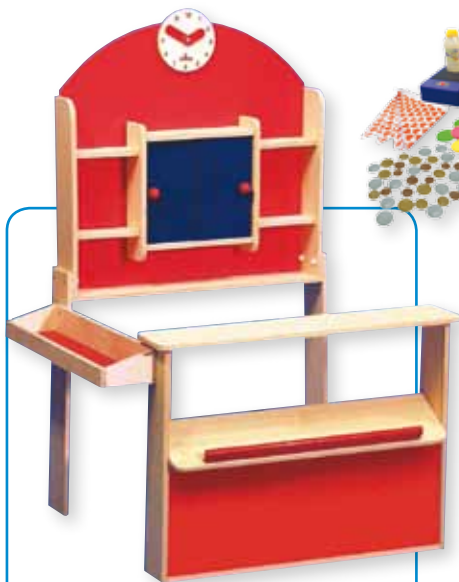

Farebný obchod s pokladňou, váhu, 3 zásuvkami a 14 farebnými krabičkami. Rozmer: 114 x 78 x 80 cm.

EL7010

119,00 €

**Predajný stánok s markízou**

Stánok je vyrobený z dreva. Rozmer: 156 x 113 x 71 cm (VxDxŠ).

EL7005

119,00 €

**Obchodík so zásuvkami**

Vysoko kvalitný drevený obchodík s pultikom, bočným pultom, 6-timi zásuvkami a množstvom políc. Rozmer: 120 x 94 x 85 cm (VxDxŠ).

EL6001

55,00 €

**Červený obchodík**

Obchodík je vyrobený dreva. Rozmer: 113 x 81 x 71 cm.

EL6078

66,00 €

**Obchod MINI s príslušenstvom**

Obchod vo farebnom prevedení s pultom, výkladom a príslušenstvom: 70 obalov potravín, hracie peniaze, papierové vrecká, ovocie z plastu, pokladňa so skenerom a jeden kôš s plastovými krabicami a fľašami. Vyrobené z farebnej MDF-ky. Rozmer: 110 x 82 x 83 cm.