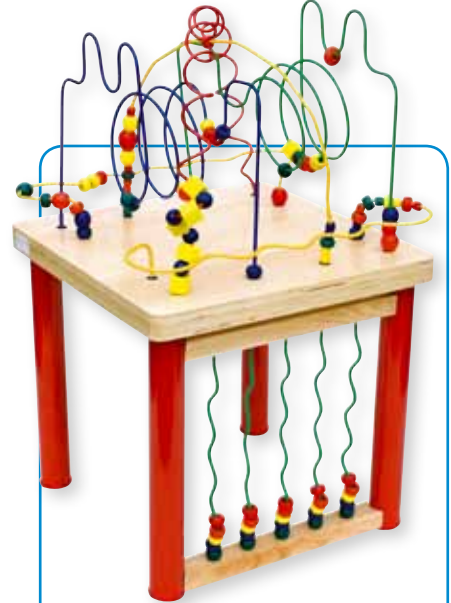

Drôtený labyrint

- vlačík svietiaci v tme

Fosforujúce elementy zabezpečujú jeho svietivosť v tme. Rozmer: 40 x 12 x 40 cm.