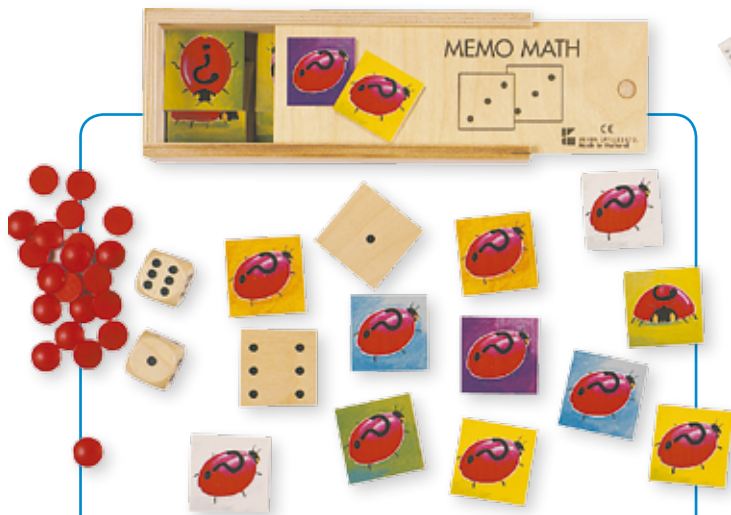

Hra je určená pre 1 až 4 hráčov vo veku od 3 rokov. Obsahuje 4 hracie tabuľky (15,5 x 14 cm), 24 drevených kartičiek, 3 kartičky s otvormi, kocku a drevenú krabicu so zasúvacím krytom.

BE23626

45,00 €

**Pexeso**

Hra podporuje všímavosť a pamäť. Hráči si vyberú kartu s obrázkami a zasunú ju do formy s výrezmi. Obrázky zakryjú krytmi. Hráči sa postupne odkrývaním dvoch krytov snažia nájsť zhodný pár. Komu sa to podarí, ten si kryty necháva. Ten, kto ich má nakoniec najviac, vyhráva. Hra je určená pre deti od 4 rokov a môže ju hrať aj 1 hráč.

Obsahuje drevenú krabicu (37,2 x 37,2 x 2,6 cm) so 16 krytmi, 5 obojstranne potlačených umelohmotných kariet s 10 stupňami náročnosti.

Témy kariet:

1. Zvieratká
2. Ovocie
3. Dopravné prostriedky
4. Farebné ceruzky
5. Objekty, zvieratá a ich tieň
6. Objekty a zvieratká spredu a zozadu
7. Detaily zvieratok a objektov
8. Geometrické tvary
9. Geometrické tvary na rôznych farebných pozadiach
10. Kruhy rozdelené na farebné časti a zrkadlovo obrátené.

DI51209

29,00 €

**Dotyková hra - oválne tvary**

Dieťa prostredníctvom dotykov spozná drevené figúrky (tvary, zvieratá, hviezdčky a pod.), a potom ich priradzuje ku kresbám na kartách. Skladačka rozvíja citlivosť hmatu i zrakové vnemy (rozoznávajúce postáv na pozadí). Všetky prvky sú vyrobené z pevného dreva, vďaka čomu pôsobí skladačka veľmi esteticky. Deti s radosťou „nazrú“ rukou do príručného vrecúška. Obsah: 12 párov postáv rôznych tvarov (napr. kruh s priemerom 4 cm), spolu 24 postáv z hrubého dreva, 12 tabuliek so vzormi z dreva s rozmerom 16 x 8 cm, bavlnené vrecko.