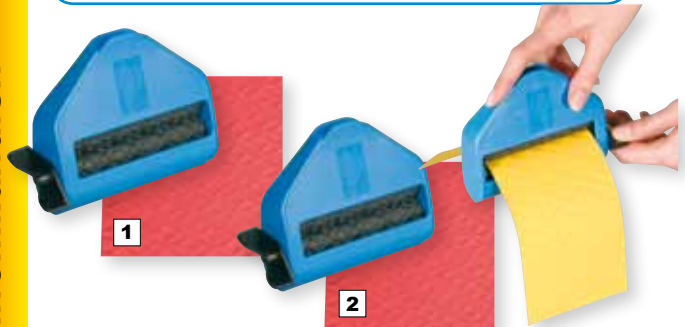

Vzorkovače na papier

Sú nepostrádateľné pri tvorbe rôznych umeleckých alebo dekoračných prác, obohatia detskú fantáziu. Ľahko využiteľný zdroj na vytváranie výnimočných návrhov.

1. NV4859537	- mriežka 11 cm	9,60 €
2. NV4859538	- vzorček 11 cm	9,60 €

NV4870001 11,90 €

Pomocník pre dierkovače

Pre rôzne veľkosti dierkovačov. Redukuje silu potrebnú na dierkovanie papiera. Rozmer: 7,8 x 7,8 x 25,1 cm.