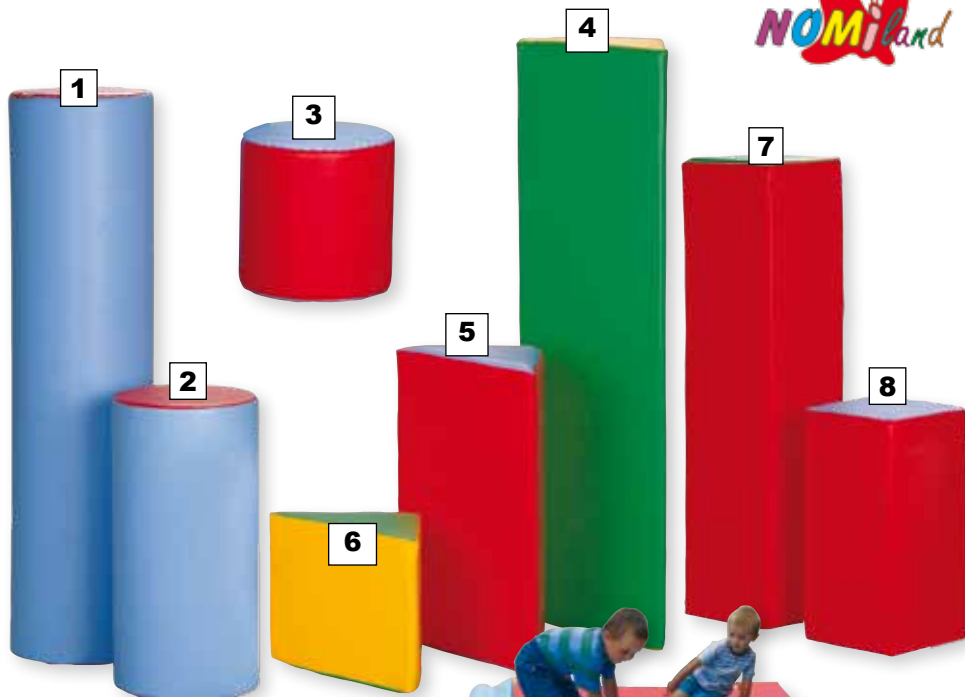

 NV4521332 339,00 €
**Zostava Most**  
 Skladá sa z 5 častí.

**VÝPREDAJ**

 NV4521120 299,00 €
**Skladacia debna**

 S možnosťou nastavenia rôznej výšky pre každú vekovú skupinu. Má rôzne možnosti využitia - na preskok, ako prekážková dráha a jednotlivé diely môžu tiež poslúžiť aj ako sedadlá pre deti.  
 Rozmer: 90 x 120 x 90 cm.