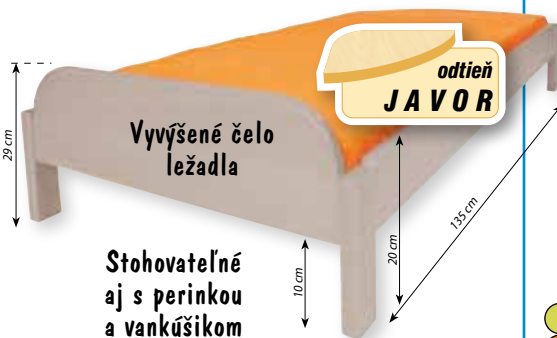

Nadalej garantujeme najnižšie ceny ležadiel!

(viac info v Katalógu NOMIland 2011/2012)