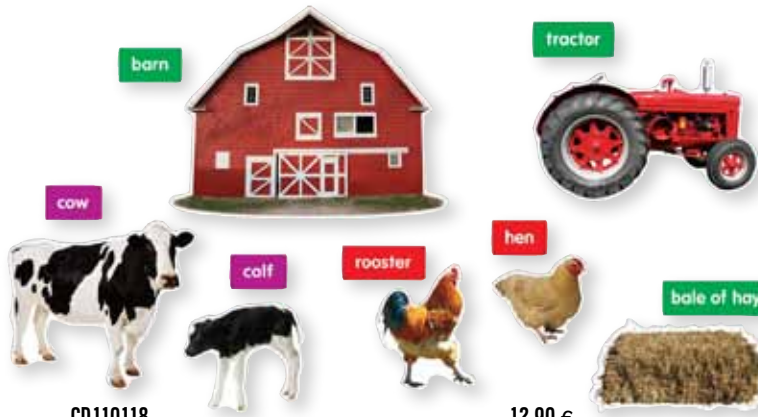

N09944 16,30 €  
**Stojan na prstové maňušky**  
 Drevený stojan na 32 ks prstových maňušiek.

N02903 25,50 €  
**Korytnačka**  
 17 vreciek.  
 Rozmer: 100 x 68 cm.

N02904 29,00 €  
**Slon**  
 13 vreciek.  
 Rozmer: 100 x 68 cm.

N02905 29,00 €  
**Krokodíl**  
 18 vreciek.  
 Rozmer: 100 x 68 cm.

N02902 25,50 €  
**Slimák**  
 10 vreciek. Rozmer: 100 x 68 cm.

EQ12934 11,30 €  
**Súprava pre malých bádateľov - Život v lese**  
 Deti si obohatia poznatky o vývoji, živote a vzájomných vzťahoch medzi zvieratami. Každý kus má na zadnej strane suchý zips. 7 dielna sada.

CD110079 12,90 €  
**Dekorácia - Žabka**  
 Táto dekorácia zobrazuje žabku v rozličnom počasi. Obsahuje: žabku (36 x 55 cm), 31 prvkov oblečenia a motívov počasia, 9 kartičiek s daným počasím v anglickom jazyku a iné. Vhodné na výučbu počasia a nutnosti obliecť sa podľa neho. Vhodné i na výučbu anglického jazyka. Dekorácia je vyrobená z kartónu.