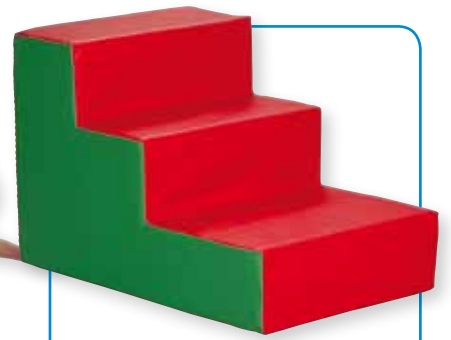

Rozmer: 65 x 60 x 30 cm. Cena za 1 ks.

NV4521023 59,00 €

**Matrac 100**

Rozmer: 60 x 10 x 200 cm. (Š x V x D)

Posledné kusy na sklade za SUPER CENY !!!  
0800 60 60 50  
bezplatná infolinka

NV4521017 85,00 €

**Polkruhové schody vypuklé**  
Rozmer: 560 x v60 x d90 cm.

NV4521016 89,00 €

**Schody**  
Rozmer: 560 x v60 x d90 cm.

NV4521014 85,00 €

**Rampa veľká**  
Rozmer: 560 x v60 x d90 cm.

**VÝPREDAJ**

NV4521015 42,00 €