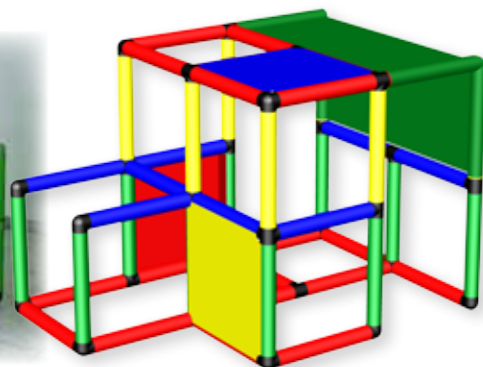

Vďaka stále novým možnostiam stavebnice Quadro rastú spolu s dieťaťom!

Q12840 155,00 €

**Quadro stavebnica - Starter**

Súbor sa skladá z 200 prvkov, z ktorých môžete poskladať 14 rôznych modelov.

Quadro značka kvality !!!